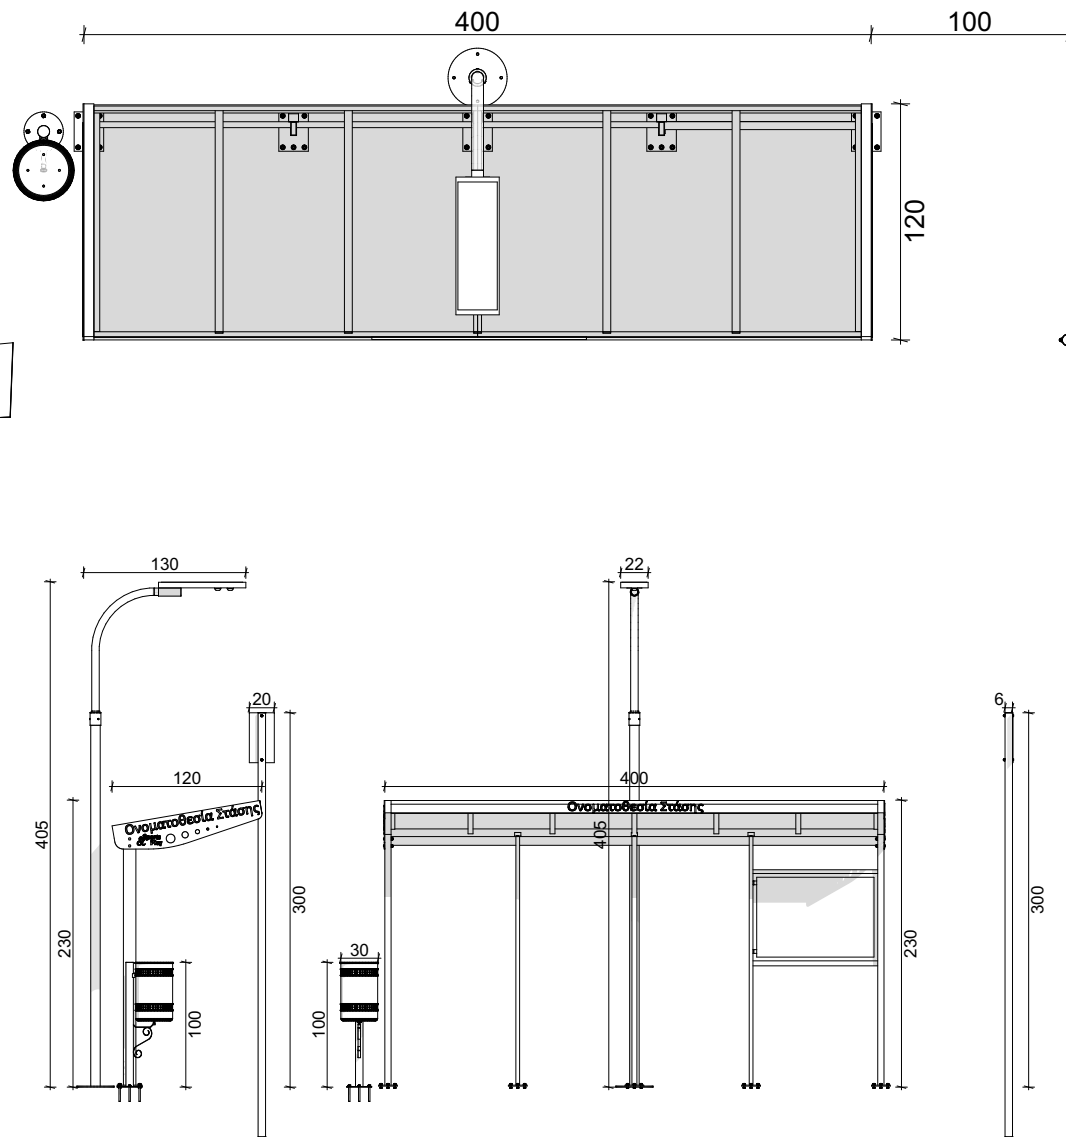

### BU 017.03.01 Στάση Λεωφορίου Τύπου Γ (CE)

3D Σχέδιο, 2D Σχέδιο, Όψη 1, Όψη 2 (Διαστάσεις σε cm).

Κωνσταντίνος Χρή. Τόλιος Αμμουδιά - Ν. Σερρών Τ.Κ. 62400 Ηράκλεια

Τηλ : 2325031368. Fax : 2325031053. <http://www.sportsandplay.gr> E-Mail: [info@sportsandplay.gr](mailto:info@sportsandplay.gr)