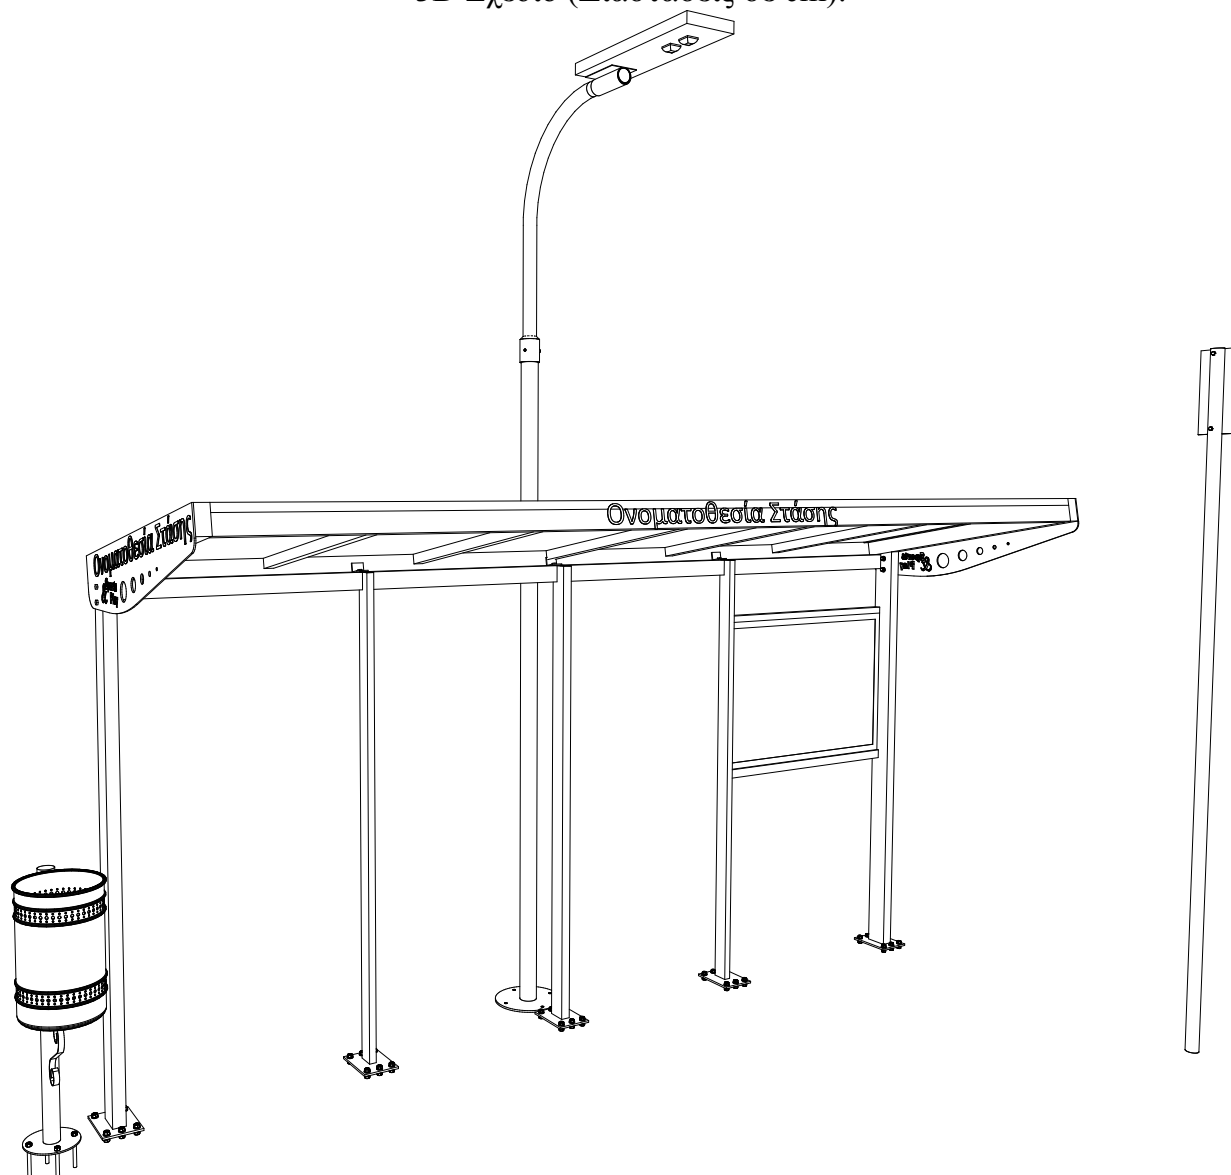

Sports & Play

Εργοστάσιο κατασκευής Οργάνων παιδικής χαράς & γυμναστικής

BU 017.03.01 3D Σχέδιο

3D Σχέδιο (Διαστάσεις σε cm).