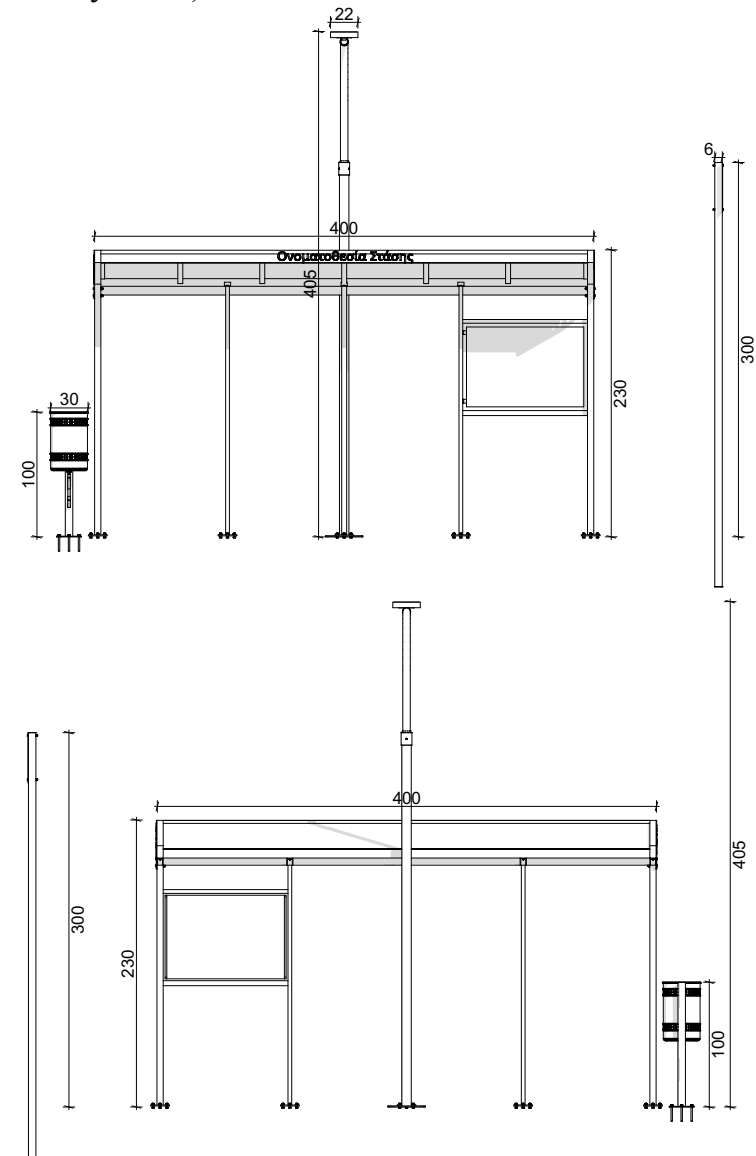

Sports & Play

Εργοστάσιο κατασκευής Οργάνων παιδικής χαράς & γυμναστικής

BU 017.03.01 Όψεις

Όψη 3, Όψη 4, Όψη 1, Όψη 2 (Διαστάσεις σε cm).

Κωνσταντίνος Χρή. Τόλιος Αμμουδιά - Ν. Σερρών Τ.Κ. 62400 Ηράκλεια

Τηλ : 2325031368. Fax : 2325031053. <http://www.sportsandplay.gr> E-Mail: info@sportsandplay.gr