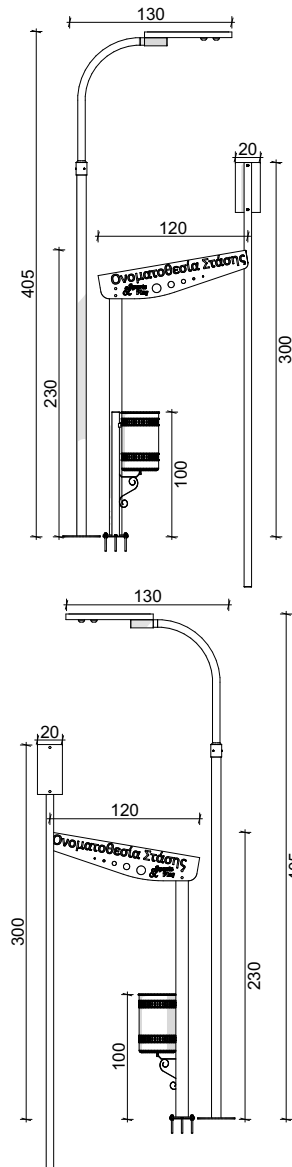

Sports & Play

Εργοστάσιο κατασκευής Οργάνων παιδικής χαράς & γυμναστικής

BU 017.03.01 Όψεις

Όψη 3, Όψη 4, Όψη 1, Όψη 2 (Διαστάσεις σε cm).

Κωνσταντίνος Χρή. Τόλιος Αμμουδιά - Ν. Σερρών Τ.Κ. 62400 Ηράκλεια

Τηλ : 2325031368. Fax : 2325031053. <http://www.sportsandplay.gr> E-Mail: info@sportsandplay.gr