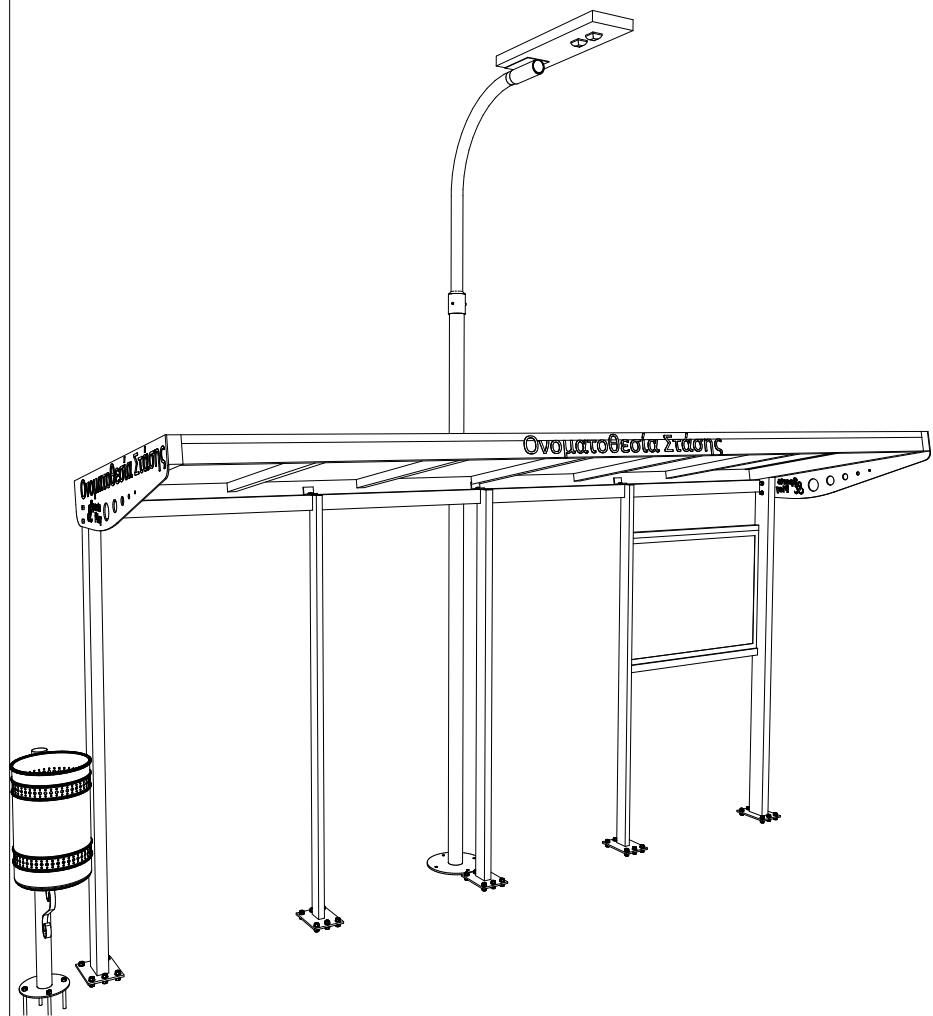

### BU 017.03.01 Στάση Λεωφορίου Τύπου Γ (CE)

3D Σχέδιο, 2D Σχέδιο, Όψη 1, Όψη 2 (Διαστάσεις σε cm).

Κωνσταντίνος Χρή. Τόλιος Αμμουδιά - Ν. Σερρών Τ.Κ. 62400 Ηράκλεια

Τηλ : 2325031368. Fax : 2325031053. <http://www.sportsandplay.gr> E-Mail: [info@sportsandplay.gr](mailto:info@sportsandplay.gr)