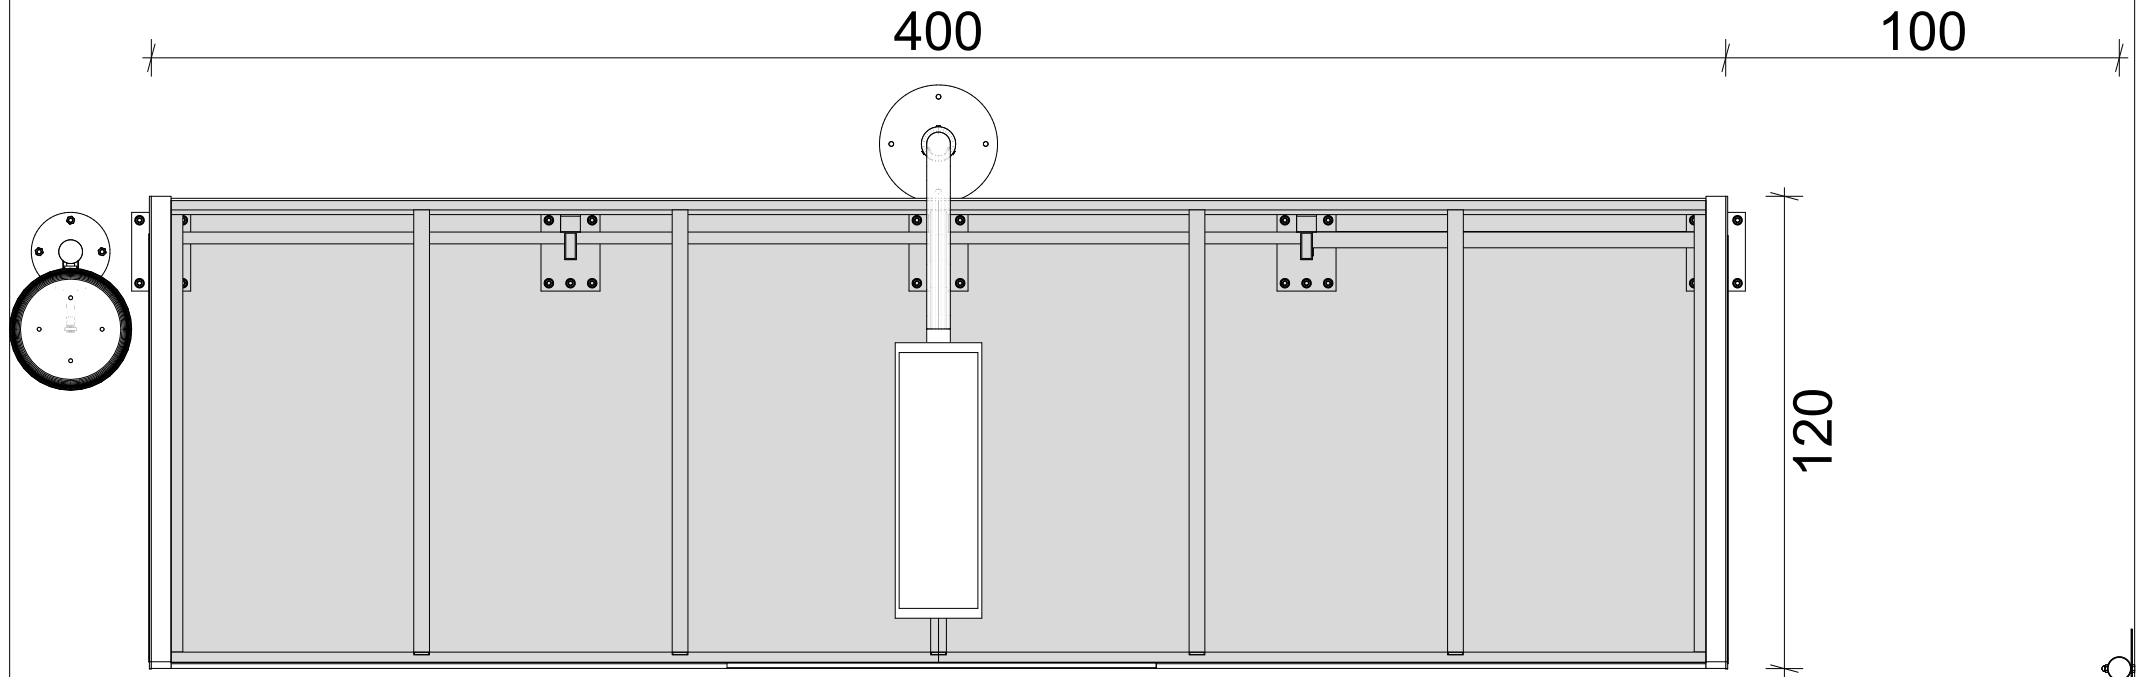

Sports & Play

Εργοστάσιο κατασκευής Οργάνων παιδικής χαράς & γυμναστικής

BU 017.03.01 Κάτοψη

2D Σχέδιο (Διαστάσεις σε cm).