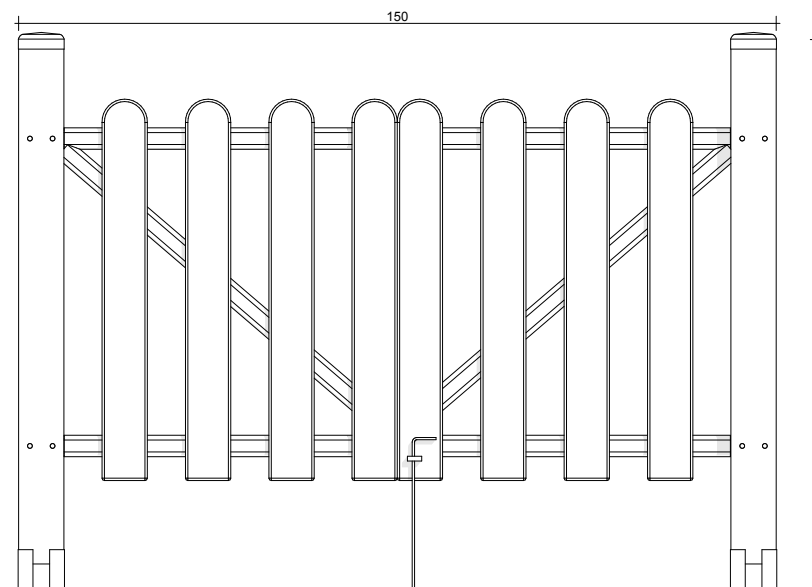

Sports & Play

Εργοστάσιο κατασκευής Οργάνων παιδικής χαράς & γυμναστικής

T 652 Ξύλινη Περίφραξη Ισια

3D Σχέδιο, Κάτοψη, Όψη 1, Όψη 2 (Διαστάσεις σε cm).

Κωνσταντίνος Χρή. Τόλιος Αμμουδιά - Ν. Σερρών Τ.Κ. 62400 Ηράκλεια