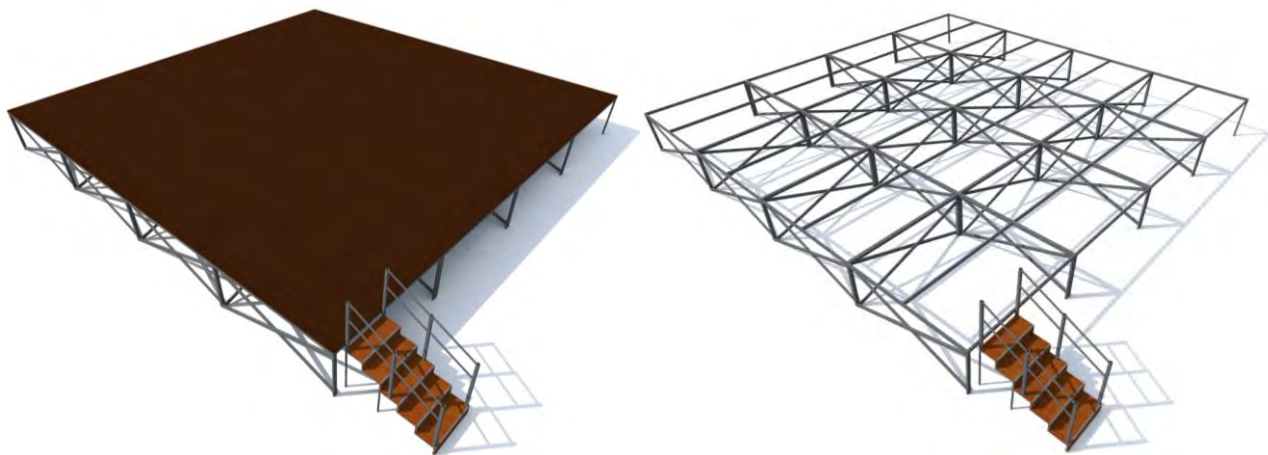

Sports & Play

Εργοστάσιο κατασκευής οργάνων παιδικής χαράς,
αθλητικού και αστικού εξοπλισμού.

Προσπέκτους

VP 014 Πτυσσόμενη Εξέδρα

Μήκος: 1000cm , Πλάτος: 1000cm , Ύψος: 100cm

Η επιχείρηση διαθέτει σύστημα διαχείρισης ποιότητας ΕΛΟΤ EN ISO 9001:2008, σύστημα περιβαλλοντικής διαχείρισης ΕΛΟΤ EN ISO 14001:2008, Σύστημα Διαχείρισης Υγείας και Ασφάλειας ΕΛΟΤ EN OHSAS 18001 και έχει πιστοποιηθεί από την ΕΒΕΤΑΜ με το πρότυπο ΕΛΟΤ EN 1176 1-6. Ακόμα έχει πάρει πιστοποιητικά για πάνω από 200 προϊόντα από ΕΛΟΤ - ΕΒΕΤΑΜ με το πρότυπο ΕΛΟΤ EN 1176:2008.